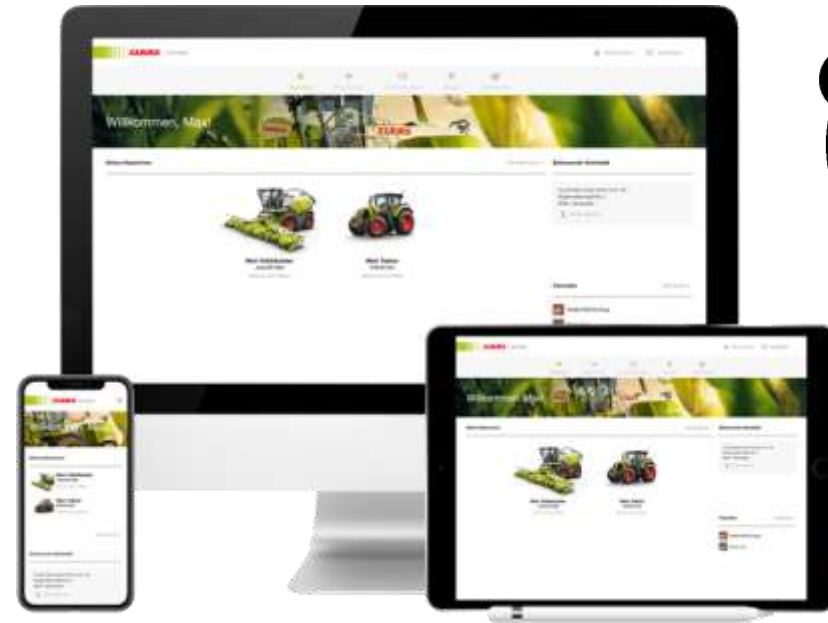

CLAAS connect

Váš vlastní svet CLAAS

connect.claas.com

CLAAS

Obsah

1. CLAAS connect spája
2. CLAAS connect v skratke
3. Spojte sa s Vaším strojom CLAAS
4. Ako profitujete vďaka CLAAS connect
5. Obsah funkcií
6. Obchody, ktoré sú k dispozícii
7. Pohľad do budúcnosti

Stojíte uprostřed. A CLAAS connect Vás spája.

L'udia

- Vďaka zosilneniu spolupráce a komunikácie medzi Vami, Vaším predajcom a firmou CLAAS
- Vďaka zostaveniu ponuky šitej na mieru

Stroje

- Vďaka prepojeniu medzi Vami a Vaším strojom
- Vďaka jednoduchému a bezpečnému toku informácií, dát a služieb

Systemy

- Vďaka integrácii všetkých systémov do jednej centrálnej platformy
- Vďaka poskytnutiu nových funkcií a vlastností

CLAAS connect v skratke

CLAAS connect predstavuje Váš vlastný digitálny svet CLAAS