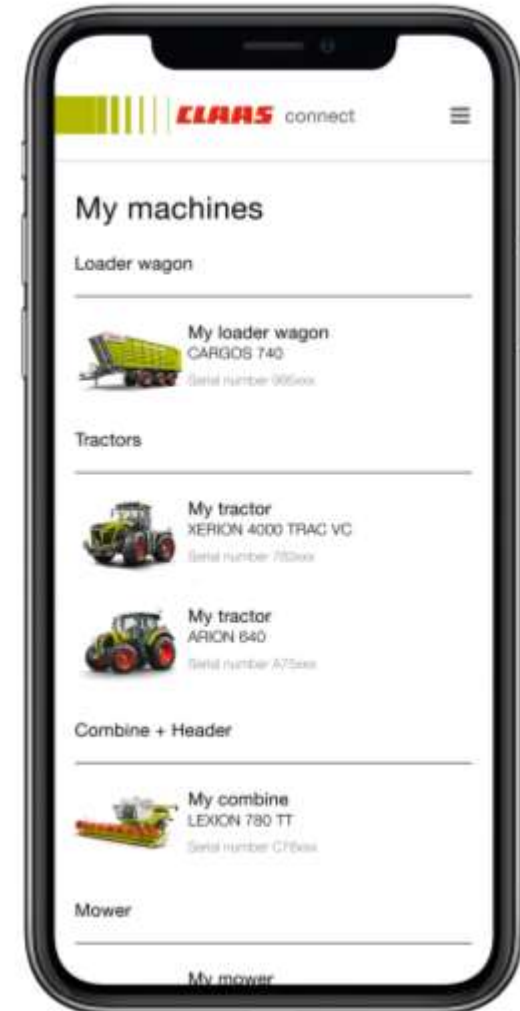

CLAAS connect v skratke

CLAAS connect predstavuje Váš vlastný digitálny svet CLAAS

- ✓ Bezplatná registrácia
- ✓ Pridať stroj CLAAS
- ✓ Prezerat' informácie o Vašom stroji CLAAS
- ✓ Spojiť sa s Vaším predajcom CLAAS
- ✓ Vyhľadávať náhradné diely, prostriedky a príslušenstvo a 24/7 objednávať
- ✓ Objednávať tovar pre poľnohospodárov 24/7